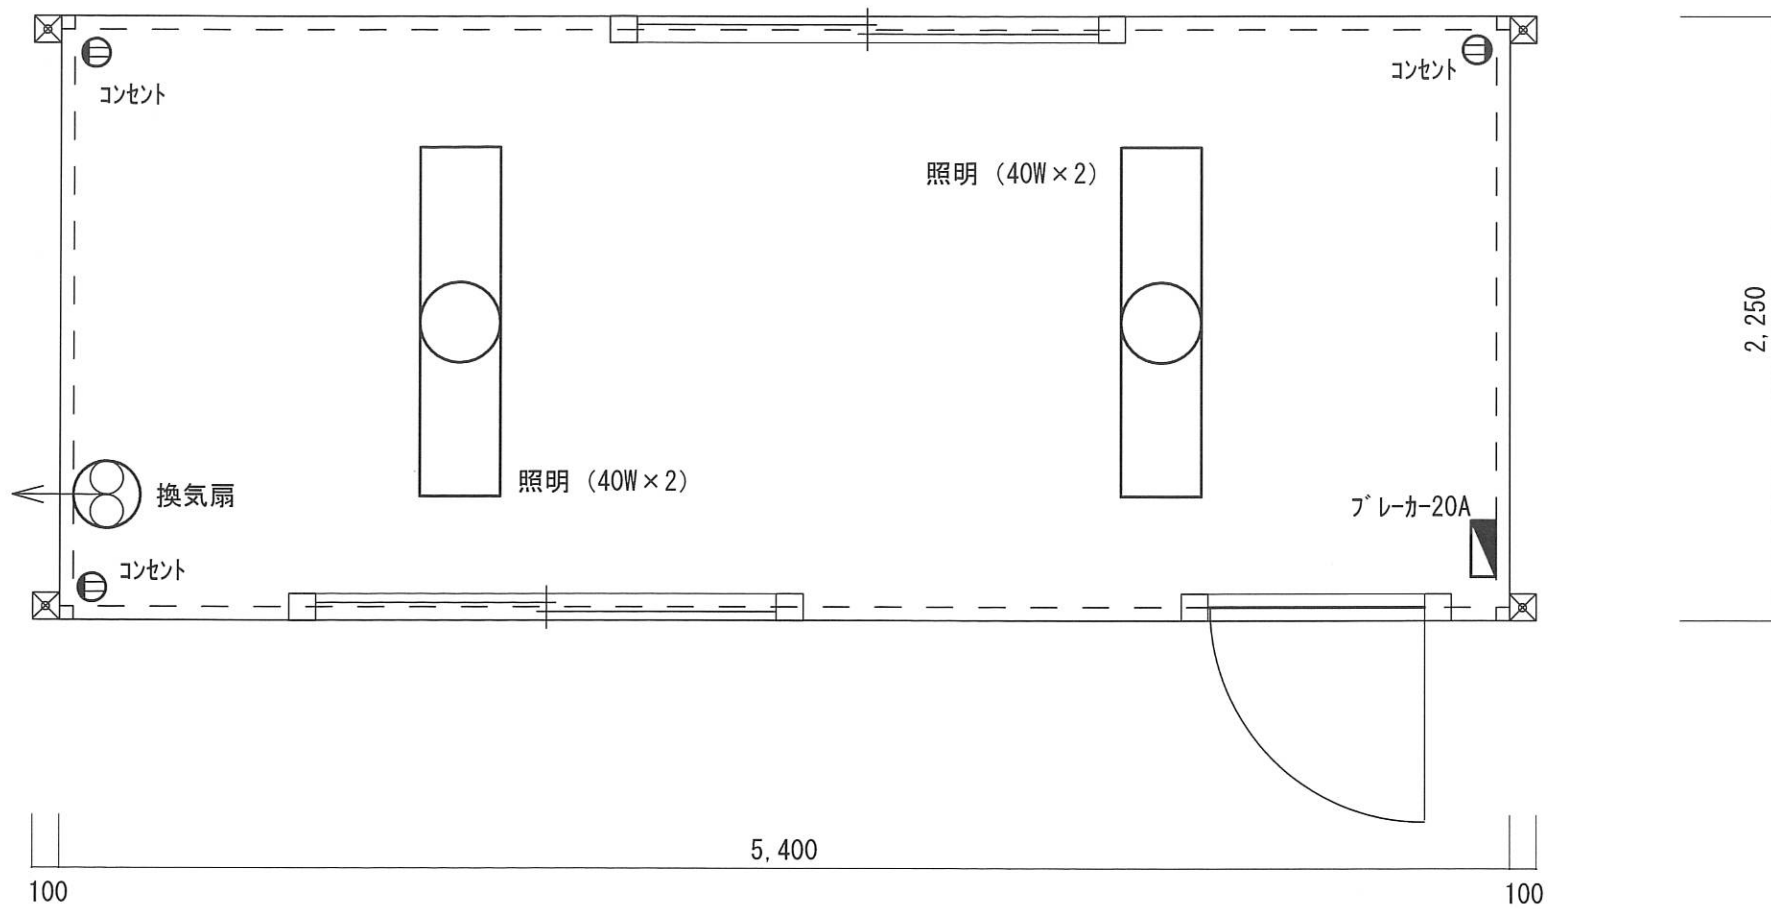

乾燥重量980kg

ライトハウスSP801

縮尺1/40

株式会社サンエイ

ライトハウスSP801 平面図