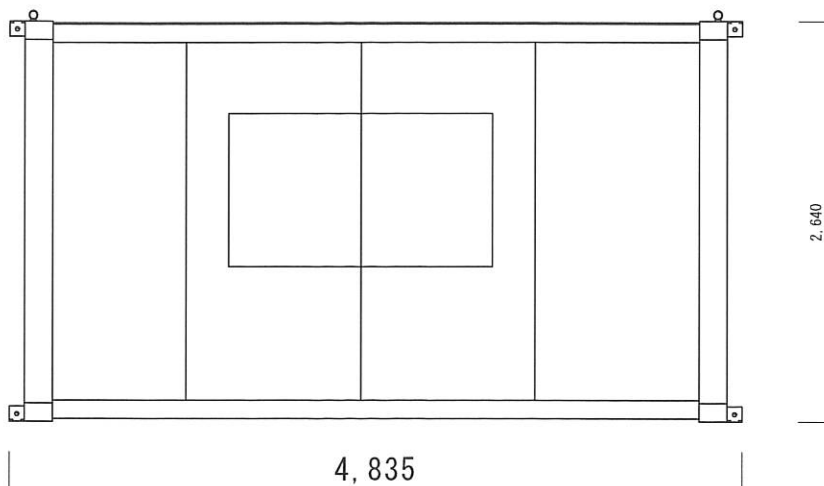

正面

正面

乾燥重量880kg

ライトハウスSP601

縮尺1/40

株式会社サンエイ